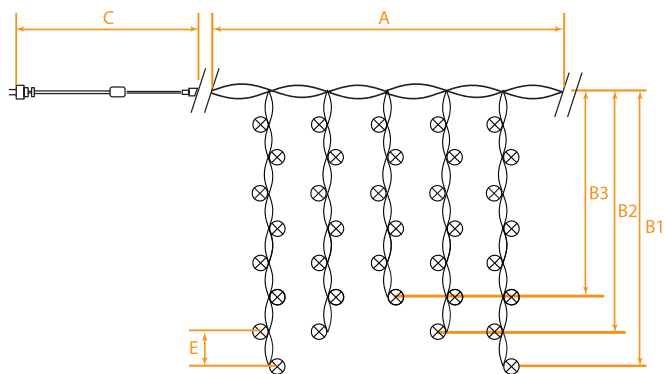

Возможность последовательного подключения – есть  
 Наличие контроллера – нет  
 Источник питания – 230V  
 Класс защиты от поражения электрическим током – 2  
 Расстояние между лампами – 10 см  
 Цвет шнура – прозрачный

IP44

Температура эксплуатации  
-45..+50°C

ПВХ

Артикул	Модель	Цвет свечения	Длина изделия (A), м	Длина подвесов (B1, B2, B3), м	Длина сетевого шнура (C), м	Кол-во ламп	Режим работы
32343	CL22	теплый белый	4,5	0,8/0,7/0,5	3	200	статичный
32344	CL22	белый	4,5	0,8/0,7/0,5	3	200	статичный
32345	CL22	синий	4,5	0,8/0,7/0,5	3	200	статичный
32346	CL22	теплый белый со стробами	4,5	0,8/0,7/0,5	3	200	мерцающий
32347	CL22	белый со стробами	4,5	0,8/0,7/0,5	3	200	мерцающий
32348	CL23	теплый белый	5,3	0,8/0,7/0,5	3	240	статичный
32349	CL23	белый	5,3	0,8/0,7/0,5	3	240	статичный
32350	CL23	синий	5,3	0,8/0,7/0,5	3	240	статичный
32351	CL23	теплый белый со стробами	5,3	0,8/0,7/0,5	3	240	мерцающий
32352	CL23	белый со стробами	5,3	0,8/0,7/0,5	3	240	мерцающий